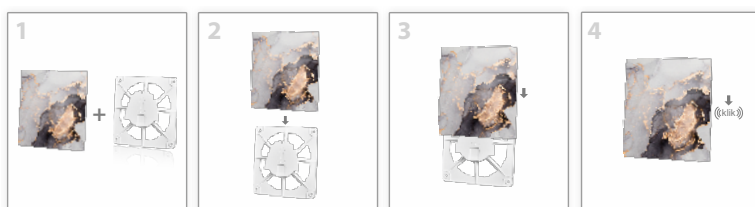

PANELE dRim

PANELS dRim PANELES dRim

— Ozdobne panele dzięki, którym dopasujesz wentylator dRim lub kratkę dRim do każdego wnętrza. Do wyboru są panele szklane oraz polimerowe, a różnorodność kolorów sprawi, że pomieszczenie nabierze szyku oraz elegancji. System wymiany paneli jest prosty i umożliwia umycie lub wymianę kiedy tylko zajdzie taka potrzeba. Specjalny zabezpieczający klik panela oraz łożyska kulkowe pozwalają na montaż także na suficie. Panele mogą być zamontowane na wentylatorze dRim lub kratce dRim.

— Decorative panels that will allow you to customize the dRim fan or dRim grille for any interior. Thanks to interchangeable dRim fan panels or dRim grilles, you can customize them to fit any room in your home. You have the option of glass or polymer panels, and the variety of colors will add style and elegance to the room. The panel exchange system is simple and allows for cleaning or replacement whenever needed. Special securing clicks for the panel and ball bearings allow for ceiling installation as well. These panels can be mounted on the dRim fan or dRim grille.

— Paneles decorativos que te permitirán personalizar el ventilador dRim o la rejilla dRim para cualquier interior. Gracias a los paneles intercambiables del ventilador dRim o las rejillas dRim, puedes adaptarlos a cualquier habitación de tu hogar. Tienes la opción de paneles de vidrio o polímero, y la variedad de colores añadirá estilo y elegancia al ambiente. El sistema de intercambio de paneles es simple y permite la limpieza o el reemplazo siempre que sea necesario. Los clics de fijación especiales para el panel y los rodamientos de bolas permiten también la instalación en el techo. Estos paneles se pueden montar en el ventilador dRim o en la rejilla dRim.

dRim

glossline