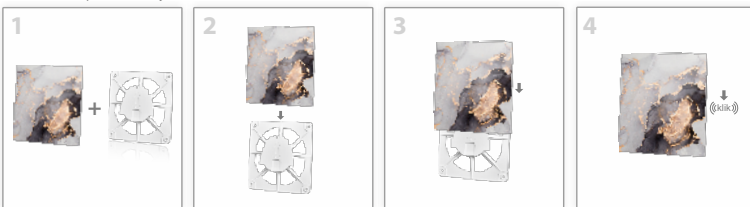

KRATKA dRim

dRim grille Rejilla dRim

■ Kratka wentylacyjna nawiewno-wywiewna zaprojektowana z myślą o zakładaniu ozdobnego panelu. Przystosowana do montowania zarówno na ścianach jak i suficie. W ofercie mamy do wyboru panele szklane i polimerowe w wielu kolorach, co daje możliwość wyboru jednej z 23 konfiguracji, a różnorodność kolorów sprawia, że pomieszczenie nabierze szyku oraz elegancji. System wymiany paneli jest prosty i umożliwia umycie lub wymianę kiedy tylko zajdzie taka potrzeba. Wymiary zewnętrzne kratki wentylacyjnej wynoszą 15 x 15 cm, na rogach ma 4 otwory montażowe. Pasują do kanałów wentylacyjnych max Ø 130.

🇬🇧 A supply and exhaust ventilation grille designed for attaching a decorative panel. It is suitable for installation on both walls and ceilings. Our offer includes glass and polymer panels in various colors, allowing a choice of one of 23 configurations. The variety of colors adds style and elegance to any room. The panel replacement system is simple, enabling cleaning or replacement whenever necessary. The external dimensions of the ventilation grille are 15 x 15 cm, with four mounting holes at the corners. It fits ventilation ducts with a maximum diameter of Ø 130.3 configurations. The external dimensions of the grille are 15 x 15 cm, it has 4 mounting holes on the corners.