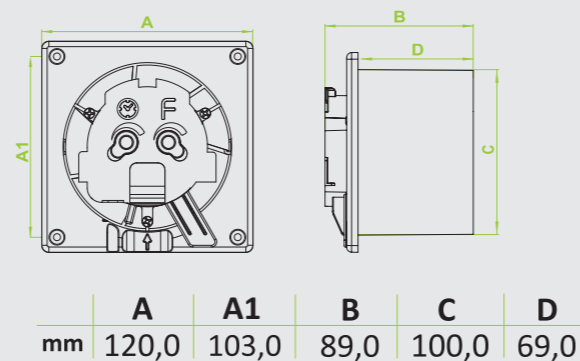

Dostępne kolory/Available colours

Kod/code	Nazwa/name
01-160	Panel plexi biały połysk / plexi white gloss panel
01-161	Panel plexi biały mat / plexi white mat panel
01-162	Panel plexi czarny/ plexi black panel
01-164	Panel plexi szary/ plexi grey panel
01-165	Panel plexi beżowy/ plexi beige panel
01-168	Panel aluminium szczotkowane / brushed aluminium silver panel
01-169	Panel aluminium szczotkowane / brushed aluminium gold panel
01-170	Panel szklany biały połysk / glass white gloss panel
01-171	Panel szklany biały mat / glass white mat panel
01-172	Panel szklany czarny połysk / glass black gloss panel
01-173	Panel szklany czerwony połysk / glass red gloss panel
01-174	Panel szklany czarny mat / glass black mat panel
01-176	Panel szklany satynowe złoto / glass satin gold panel
01-177	Panel szklany satynowe srebro / glass satin silver panel
01-183	Panel biały ABS / white abs panel
01-185	Panel szklany biało-złoty marmur / glass white-gold marble panel
01-186	Panel szklany czarno złoty marmur / glass black-gold marble panel
01-187	Panel szklany drewno / glass wood panel
01-188	Panel szklany różowo złoty marmur / glass pink-gold marble panel

wymiary / dimensions

dRim

WENTYLATOR ŚCIENNO-SUFITOWY
WALL-CEILING FAN

airRoxy Sp. z o.o.
ul. Graniczna 40, 44-178 Przystowice
tel.: +48 32 239 42 00
e-mail: office@airRoxy.com
www.airRoxy.com
f /airRoxy.wentylacja