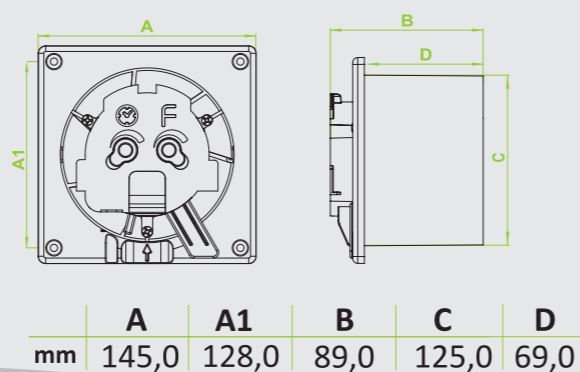

Dostępne kolory/Available colours

Kod/code	Nazwa/name
01-160	Panel plexi biały połysk / plexi white gloss panel
01-161	Panel plexi biały mat / plexi white mat panel
01-162	Panel plexi czarny/ plexi black panel
01-164	Panel plexi szary/ plexi grey panel
01-165	Panel plexi beżowy/ plexi beige panel
01-168	Panel aluminium szczotkowane / brushed aluminium silver panel
01-169	Panel aluminium szczotkowane / brushed aluminium gold panel
01-170	Panel szklany biały połysk / glass white gloss panel
01-171	Panel szklany biały mat / glass white mat panel
01-172	Panel szklany czarny połysk / glass black gloss panel
01-173	Panel szklany czerwony połysk / glass red gloss panel
01-174	Panel szklany czarny mat / glass black mat panel
01-176	Panel szklany satynowe złoto / glass satin gold panel
01-177	Panel szklany satynowe srebro / glass satin silver panel
01-183	Panel biały ABS / white abs panel
01-185	Panel szklany biało-złoty marmur / glass white-gold marble panel
01-186	Panel szklany czarno złoty marmur / glass black-gold marble panel
01-187	Panel szklany drewno / glass wood panel
01-188	Panel szklany różowo złoty marmur / glass pink-gold marble panel

wymiary / dimensions

dRim

WENTYLATOR ŚCIENNO-SUFITOWY
WALL-CEILING FAN

airRoxy Sp. z o.o.
ul. Graniczna 40, 44-178 Przystowice
tel.: +48 32 239 42 00
e-mail: office@airRoxy.com
www.airRoxy.com
f /airRoxy.wentylacja