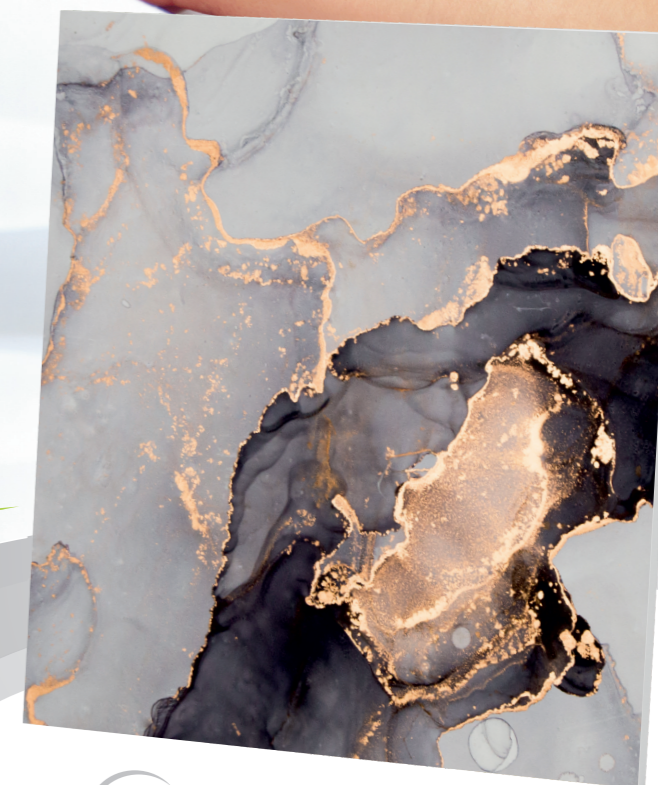

Dostępne kolory/Available colours

Kod/code	Nazwa/name
01-160	Panel plexi biały połysk / plexi white gloss panel
01-161	Panel plexi biały mat / plexi white mat panel
01-162	Panel plexi czarny/ plexi black panel
01-164	Panel plexi szary/ plexi grey panel
01-165	Panel plexi beżowy/ plexi beige panel
01-168	Panel aluminium szczotkowane / brushed aluminium silver panel
01-169	Panel aluminium szczotkowane / brushed aluminium gold panel
01-170	Panel szklany biały połysk / glass white gloss panel
01-171	Panel szklany biały mat / glass white mat panel
01-172	Panel szklany czarny połysk / glass black gloss panel
01-173	Panel szklany czerwony połysk / glass red gloss panel
01-174	Panel szklany czarny mat / glass black mat panel
01-176	Panel szklany satynowe złoto / glass satin gold panel
01-177	Panel szklany satynowe srebro / glass satin silver panel
01-183	Panel biały ABS / white abs panel
01-185	Panel szklany biało-złoty marmur / glass white-gold marble panel
01-186	Panel szklany czarno złoty marmur / glass black-gold marble panel
01-187	Panel szklany drewno / glass wood panel
01-188	Panel szklany różowo złoty marmur / glass pink-gold marble panel

wymiary / dimensions

dRim

WENTYLATOR ŚCIENNO-SUFITOWY
WALL-CEILING FAN

airRoxy Sp. z o.o.
ul. Graniczna 40, 44-178 Przystowice
tel.: +48 32 239 42 00
e-mail: office@airRoxy.com
www.airRoxy.com
f /airRoxy.wentylacja